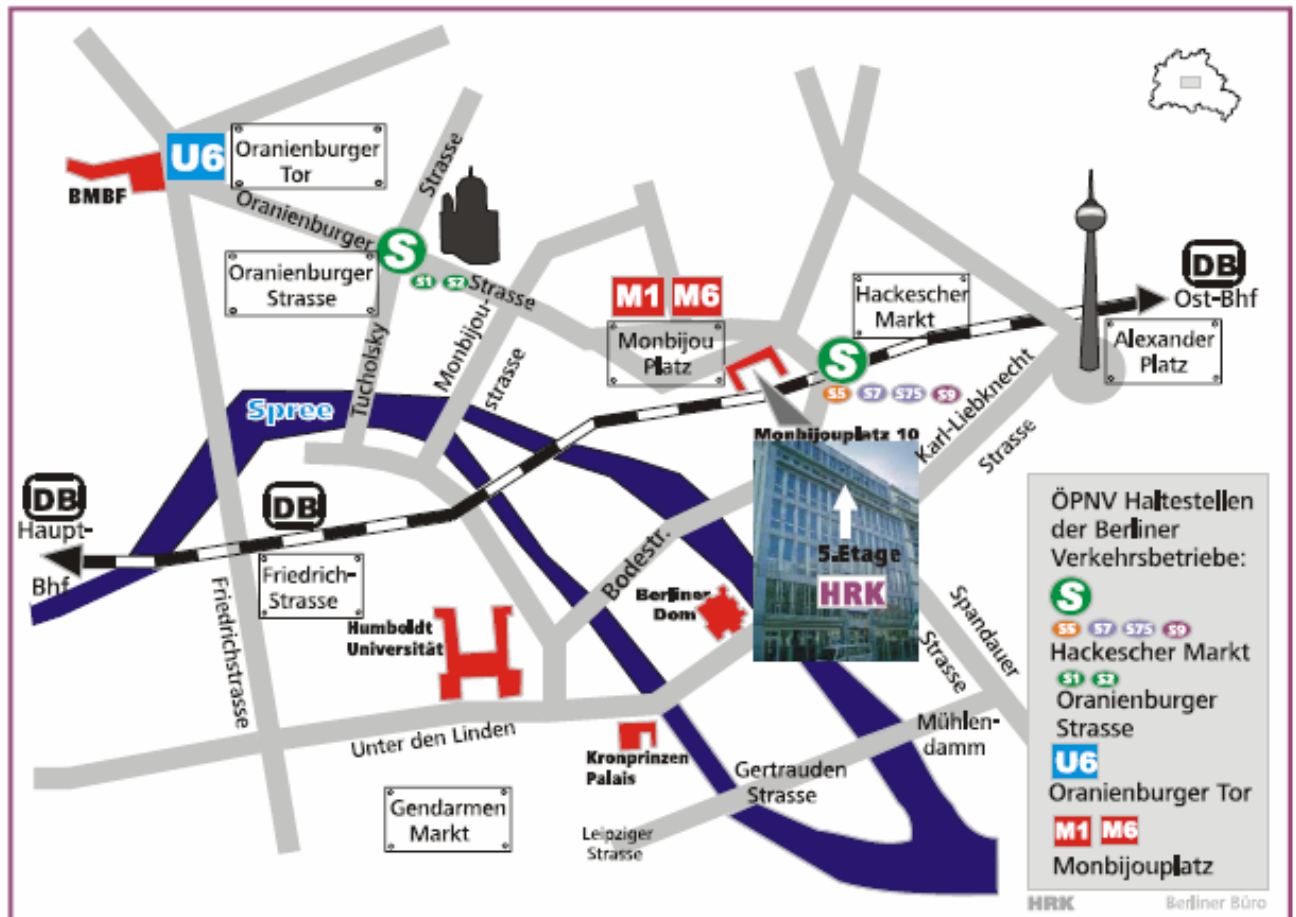

**HRK
Berliner Büro
Monbijouplatz 10
10178 Berlin**

ÖPNV – Anbindung:

Das Berliner Büro der HRK liegt in unmittelbarer Nähe der S-Bahn-Haltestelle **Hackescher Markt**. Diese liegt auf der Spange Hauptbahnhof – Friedrichstraße – Ostbahnhof und wird von den Linien **S5**, **S7**, **S9** und **S75** angefahren.

Die Haltestelle **Monbijouplatz** wird rund um die Uhr von zwei Straßenbahnlinien **M1** und **M6** angefahren.

Die Haltestellen Oranienburger Straße (**S1**, **S2**) und Oranienburger Tor (**U6**) liegen noch im fußläufigen Bereich oder führen durch Umsteigen in die Straßenbahn (**M1**, **M6**) zum Ziel Monbijouplatz.

Flughafen Tegel:

Der Flughafenbus **TXL** fährt zum Hauptbahnhof und zum Alexanderplatz. Nächstgelegene Haltestelle **Spandauer Straße/Marienkirche**.